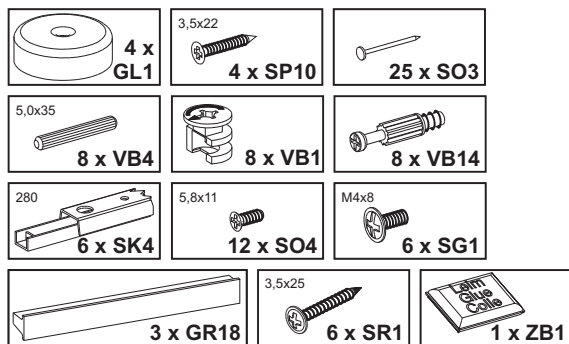

**Montageanleitung**  
**Assembly instructions**  
**Instructions de montage**  
**Instrucciones de montaje**  
**Istruzioni per il montaggio**  
**Инструкция для монтажа**  
**Instrukcja montażu**  
**Montážní návod**  
**Návod na montáž**  
**Szerelési utasítás**  
**Инструкция за монтаж**  
**Kurulum Talimatları**  
**Navodilo za montažo**  
**Instrucțiuni de montaj**

**JACK 2**  
**Art.-Nr. 616-002**

Beschläge / fittings / Ferrures pour meubles / Herrajes / Guarnizioni / Железные оправы для мебели / Okucia / Kování / Kovanie / Vasalások / обков / Parçaları / okovje / armături, balamale