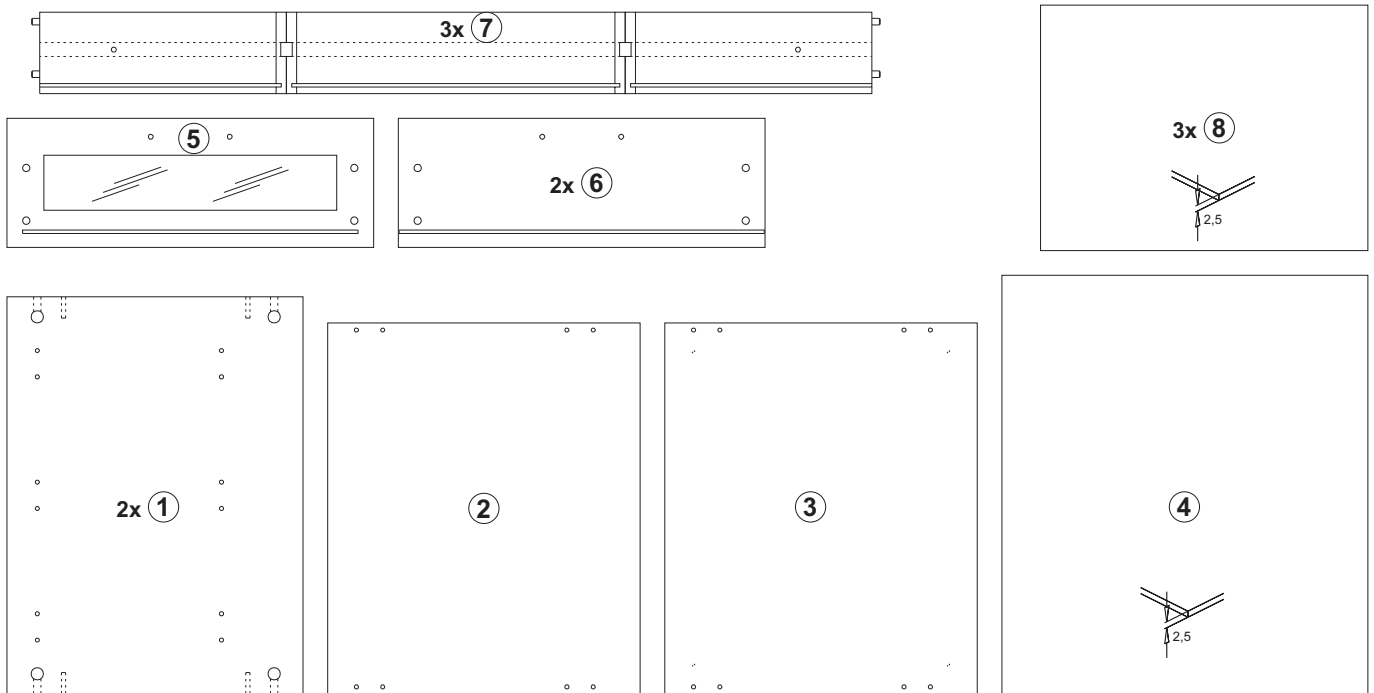

**JACK 2**  
**Art.-Nr. 616-002**

Beschläge / fittings / Ferrures pour meubles / Herrajes / Guarnizioni / Железные оправы для мебели / Okucia / Kování / Kovanie / Vasalások / обков / Parçaları / okovje / armături, balamale

## B

280 6 x SK4	5,8x11 12 x SO4	4 x GL1	3,5x22 4 x SP10
	5,0x35 8 x VB4	8 x VB1	8 x VB14